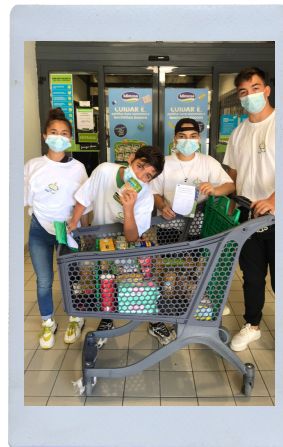

NEWSLETTER III

FUNDAÇÃO ANTÓNIO LUÍS DE OLIVEIRA

Venha conhecer tudo o que se passa na nossa Casa!

Recolha de Bens PINGO DOCE

No passado dia 3 e 4 de Setembro realizamos uma recolha de bens alimentares, de higiene e material escolar no Pingo Doce de Campolide. Graças a este pedido o nosso Lar Escola conseguiu fazer face à algumas das nossas necessidades.

Obrigada Pingo Doce por nos ter recebido de braços abertos e a todas as pessoas que nestes dois dias nos ajudaram a melhorarmos a qualidade de vida dos nossos jovens.

CAMPANHA DE
ANGARIAÇÃO DE FUNDOS

RECOLHA DE BENS FUNDAÇÃO ALO