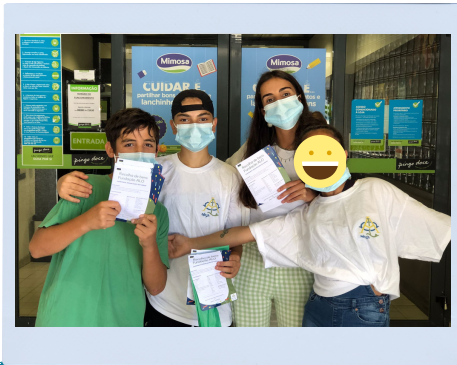

NEWSLETTER III

FUNDAÇÃO ANTÓNIO LUÍS DE OLIVEIRA

Venha conhecer tudo o que se passa na nossa Casa!

Recolha de Bens PINGO DOCE

No passado dia 3 e 4 de Setembro realizamos uma recolha de bens alimentares, de higiene e material escolar no Pingo Doce de Campolide. Graças a este pedido o nosso Lar Escola conseguiu fazer face à algumas das nossas necessidades.

Obrigada Pingo Doce por nos ter recebido de braços abertos e a todas as pessoas que nestes dois dias nos ajudaram a melhorarmos a qualidade de vida dos nossos jovens.

CAMPANHA DE
ANGARIAÇÃO DE FUNDOS

RECOLHA DE BENS FUNDAÇÃO ALO